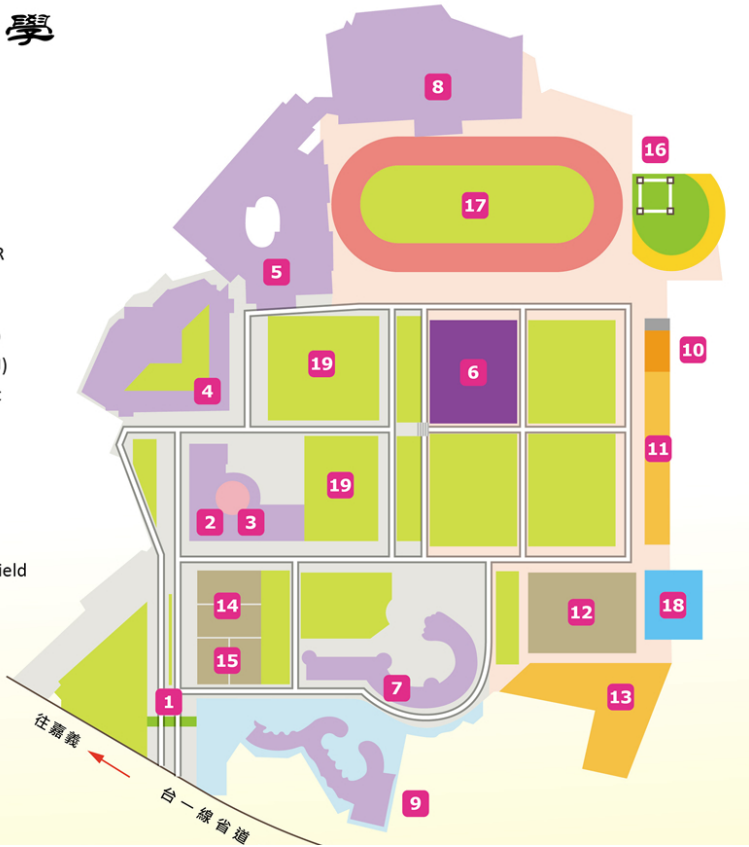

吳鳳科大休息區位置

吳鳳科技大學

- 1 大門 Main Entrance
- 2 招生中心 Enrollment Center
- 3 文鴻樓 Wen Hong Building(WH)
- 4 生有樓 Shen You Building(SY)
- 5 花明樓 Hua Ming Building(HM)
- 6 航太車輛館 APOLLO SPACE CENTER
- 7 國棟樓 Guo Dong Building(GD)
- 8 旭光中心 Shiu Kuang Convention and Athletic Complex(SK)
- 9 我家宿舍 Wo Jia Residence Hall(WJ)
- 10 消防停車場 Fire Engine Parking Lot
- 11 映紅停車場 Ying Hong Parking Lot
- 12 後籃球場 Back Basketball Court
- 13 桃花停車場 Tao Hua Parking Lot
- 14 前籃球場 Front Basketball Court
- 15 排球場 Volleyball Court
- 16 棒、壘球場 Baseball and softball Field
- 17 運動場 Track and Field
- 18 資源回收處 Physical Plant and Recycling Area
- 司機室 Transportation Office
- 19 汽車停車場 Parking Lot

※休息區在生有樓 4F

一、班級休息區

SA406(三甲、三乙)

SA408(三戊)

SA409(三丙)

SA410(三丁)

※若三甲、三乙位置不夠可以移至三戊休息

二、陪考老師休息區

SA407